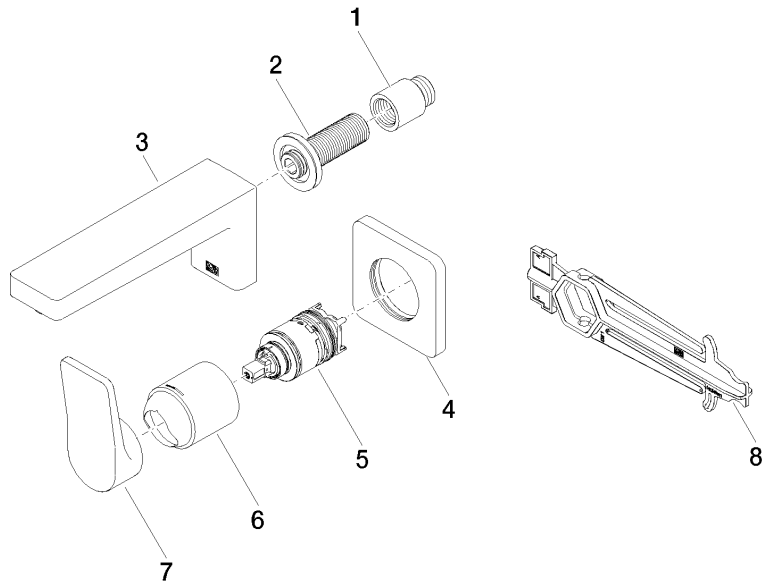

36 860 832
mm [inches]

Durchflussdiagramm

Zertifikate

AbP_10168.

ACS_23 ACC NY
460.

**DORNBRACHT YARRE Waschtisch-Wand-Einhandbatterie ohne
Ablaufgarnitur - Chrom**

36 860 832

Ersatzteilstückliste

Nr.	Artikelnummer	Benennung	Verbaumenge	Lieferzeit
1	09 24 03 080 90	Verlaengerung	1	2
2	90 24 03 316 00 90	Nippel	1	-
Ersatzteil nicht mehr bestellbar, bitte bestellen Sie den Nachfolgeartikel				
3	90 11 06 224 00-00	Auslauf	1	-
Ersatzteil nicht mehr bestellbar, bitte bestellen Sie den Nachfolgeartikel				
4	90 27 83 027 00-00	Rosette	1	-
Ersatzteil nicht mehr bestellbar, bitte bestellen Sie den Nachfolgeartikel				
5	90 15 05 071 00 90	Kartusche	1	-
Ersatzteil nicht mehr bestellbar, bitte bestellen Sie den Nachfolgeartikel				
6	90 11 02 393 00-00	Haube	1	-
Ersatzteil nicht mehr bestellbar, bitte bestellen Sie den Nachfolgeartikel				
7	90 20 83 072 00-00	Griff	1	-
Ersatzteil nicht mehr bestellbar, bitte bestellen Sie den Nachfolgeartikel				
8	90 30 09 064 00 90	Schluessel	1	2