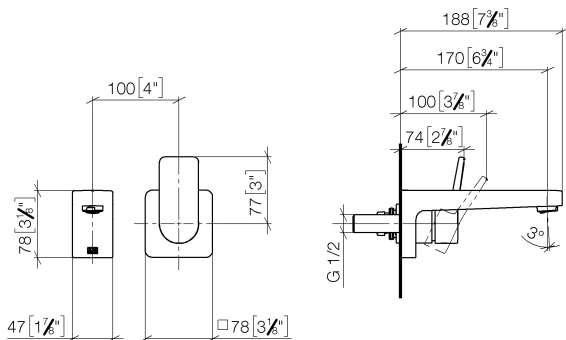

**DORNBRACHT YARRE Waschtisch-Wand-Einhandbatterie ohne
Ablaufgarnitur - Chrom**

36 860 832

- Ausladung 170 mm
- starrer Auslauf
- runder luftangereicherter Strahl
- Bohrungsdurchmesser Auslauf 37 mm
- Bohrungsdurchmesser Einhandbatterie 57 mm
- Rosette für Mischer 78 x 78 mm
- Durchfluss max. 6,8 l/min
- bleifrei
- Rosette für Auslauf Ø 60 mm
- Rosette für Mischer Ø 78 mm

36 860 832
mm [inches]

Durchflussdiagramm

Zertifikate

AbP_10168.

ACS_23 ACC NY
460.

**DORNBRACHT YARRE Waschtisch-Wand-Einhandbatterie ohne
Ablaufgarnitur - Chrom**

36 860 832

Ersatzteilstückliste

Nr.	Artikelnummer	Benennung	Verbaumenge	Lieferzeit
1	09 24 03 080 90	Verlaengerung	1	2
2	90 24 03 316 00 90	Nippel	1	-
Ersatzteil nicht mehr bestellbar, bitte bestellen Sie den Nachfolgeartikel				
3	90 11 06 224 00-00	Auslauf	1	-
Ersatzteil nicht mehr bestellbar, bitte bestellen Sie den Nachfolgeartikel				
4	90 27 83 027 00-00	Rosette	1	-
Ersatzteil nicht mehr bestellbar, bitte bestellen Sie den Nachfolgeartikel				
5	90 15 05 071 00 90	Kartusche	1	-
Ersatzteil nicht mehr bestellbar, bitte bestellen Sie den Nachfolgeartikel				
6	90 11 02 393 00-00	Haube	1	-
Ersatzteil nicht mehr bestellbar, bitte bestellen Sie den Nachfolgeartikel				
7	90 20 83 072 00-00	Griff	1	-
Ersatzteil nicht mehr bestellbar, bitte bestellen Sie den Nachfolgeartikel				
8	90 30 09 064 00 90	Schluessel	1	2