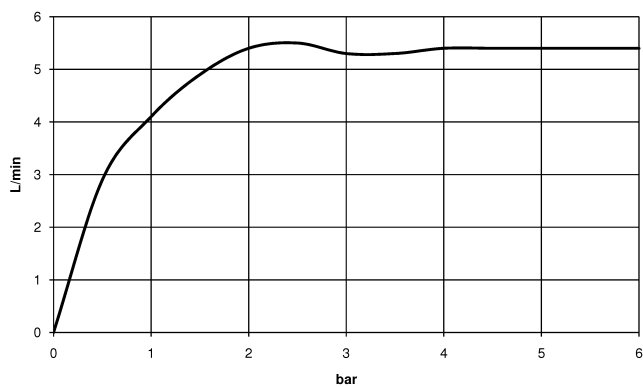

Durchflussdiagramm

Zertifikate

AbP_10168.

ACS_23 ACC NY
460.